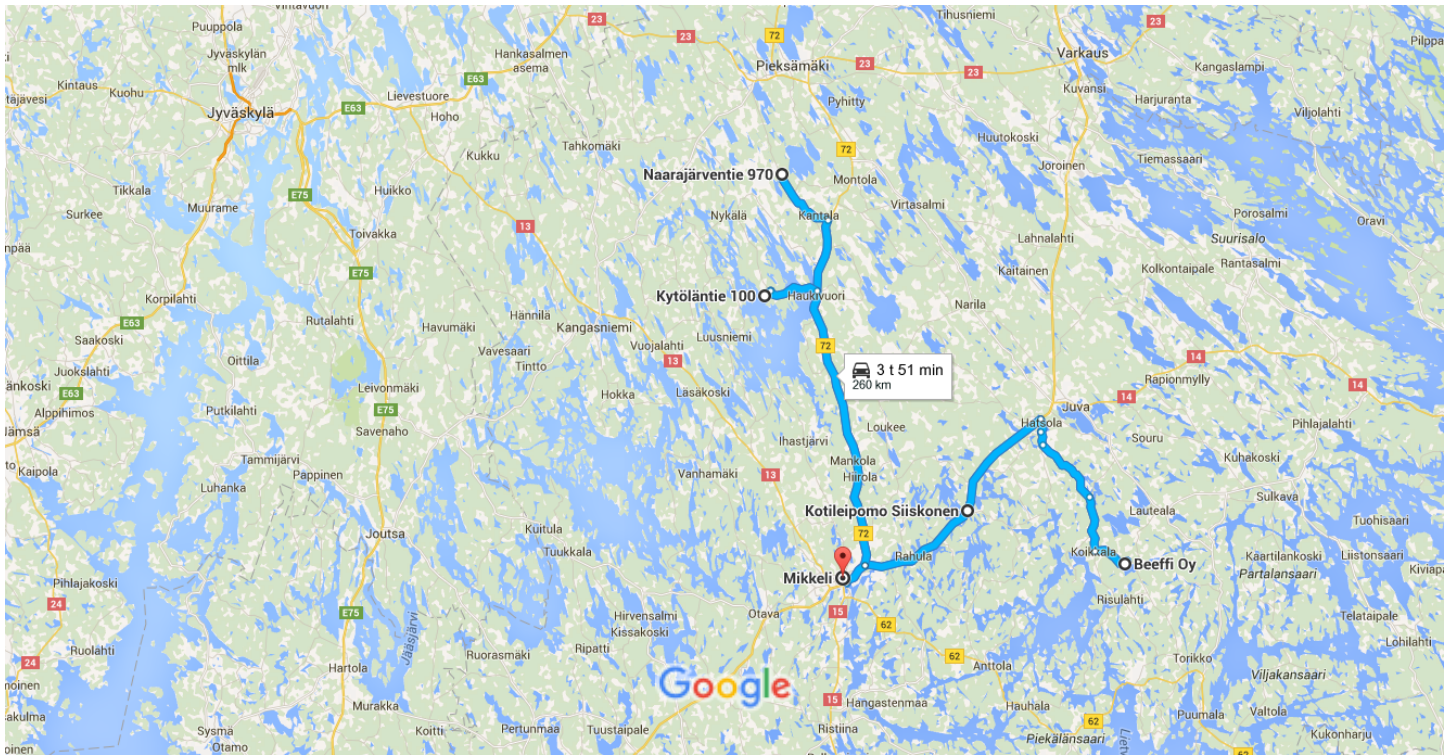

Mikkeli - Mikkeli

Autolla 260 km, 3 t 51 min

Karttatiedot ©2016 Google

10 km

tien her kautta

3 t 51 min ilman liikennettä

3 t 51 min

260 km

Google Maps