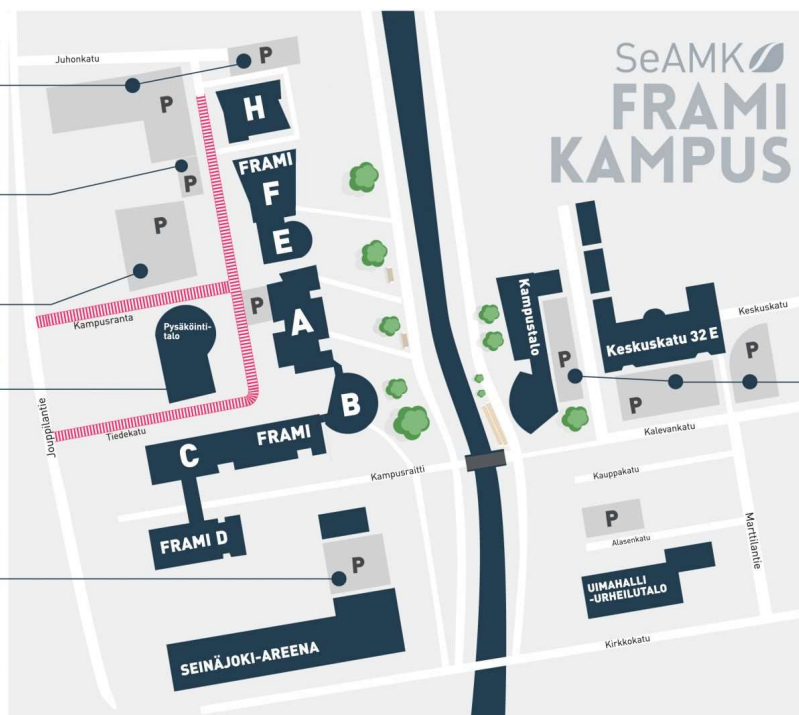

Saapumisohteet

Tilaisuus järjestetään Framissa Seinäjoella, Kampusranta 11, rakennuksessa F, joka on Seinäjoen ammattikorkeakoulun päärakennus. Kokoustila Seitsemäs taivas sijaitsee 6. kerroksessa. Framissa on mahdollisuus omakustanteiseen lounaaseen ennen tilaisuuden Framin ravintola Komiassa (rakennus B) ja ravintola Ideassa (rakennus D). Rakennuksessa F on Seinäjoen ammattikorkeakoulun opiskelijaravintola.

HIEKKAPARKKI (puomit)

SeAMK henkilökunnan pysäköinti erillisluvalla.

PYSÄKÖINTITALO

Opiskelija- ja henkilökunta-pysäköinti pysäköintiluvalla. Vierailijoille pysäköintialue on maksullinen.

AREENAN PYSÄKÖINTI

Opiskelija- ja henkilökunta-pysäköinti pysäköintiluvalla. Vierailijoille pysäköintialue on maksullinen.

KESKUSKATU 32 KALEVANKATU 35

Opiskelija- ja henkilökunta-pysäköinti pysäköintiluvalla. Vierailijoille aikarajoitteinen pysäköinti ma-pe klo 7-17.

Framin alueella on aluepysäköintikielto, eli pysäköinti on sallittu ainoastaan merkityillä paikoilla

————— = pysäköintikieltoalue